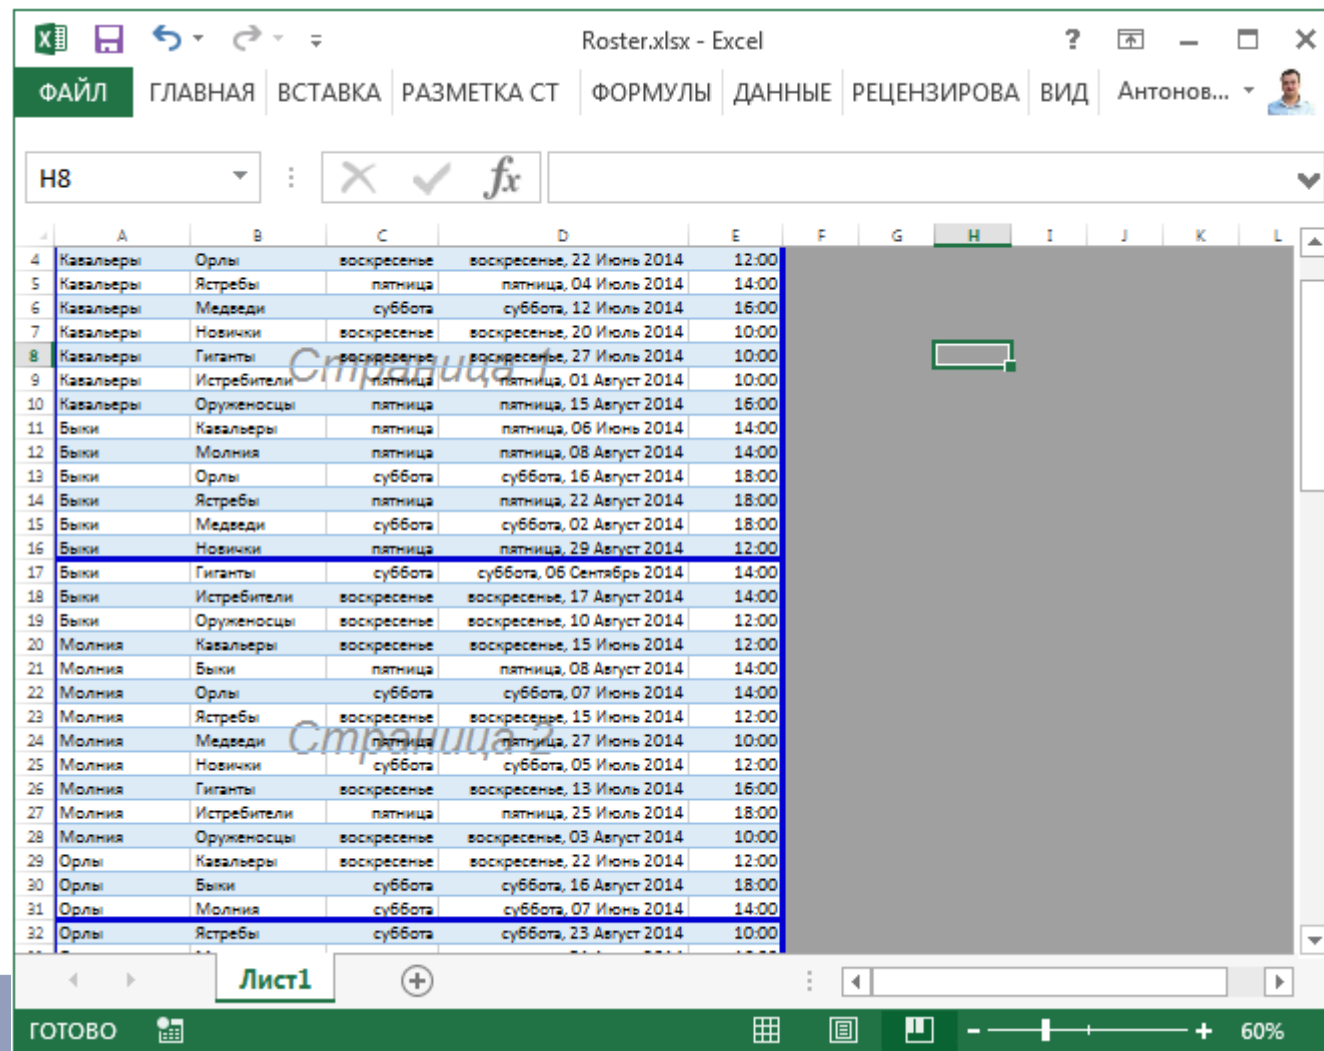

Режим отображения: Страничный

Вкладка «Вид» – «Страничный»