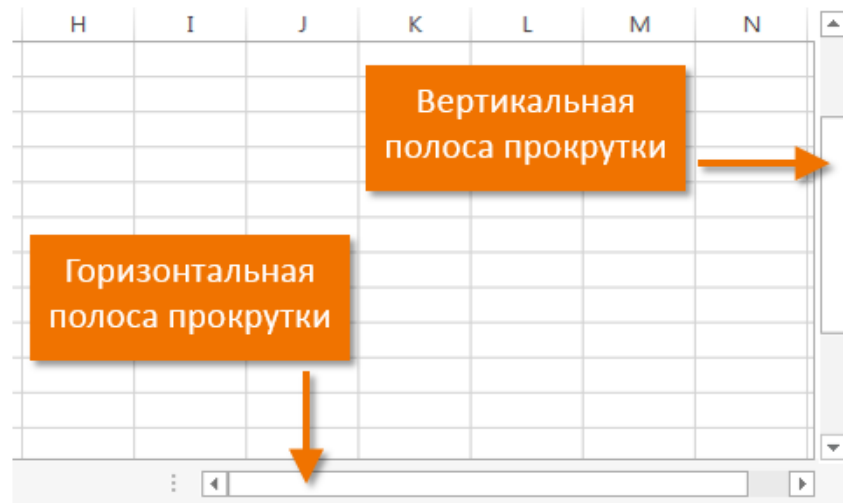

Интерфейс

Режим отображения: Обычный

Вкладка «Вид» – «Обычный»

Roster.xlsx - Excel

ФАЙЛ ГЛАВНАЯ ВСТАВКА РАЗМЕТКА СТ ФОРМУЛЫ ДАННЫЕ РЕЦЕНЗИРОВА ВИД Антонов...

Н8

	A	B	C	D	E
1	Команда	Оппонент	День	Дата	Время
2	Кавальеры	Быки	пятница	пятница, 06 Июнь 2014	14:00
3	Кавальеры	Молния	воскресенье	воскресенье, 15 Июнь 2014	12:00
4	Кавальеры	Орлы	воскресенье	воскресенье, 22 Июнь 2014	12:00
5	Кавальеры	Ястребы	пятница	пятница, 04 Июль 2014	14:00
6	Кавальеры	Медведи	суббота	суббота, 12 Июль 2014	16:00
7	Кавальеры	Новички	воскресенье	воскресенье, 20 Июль 2014	10:00
8	Кавальеры	Гиганты	воскресенье	воскресенье, 27 Июль 2014	10:00
9	Кавальеры	Истребители	пятница	пятница, 01 Август 2014	10:00
10	Кавальеры	Оруженосцы	пятница	пятница, 15 Август 2014	16:00
11	Быки	Кавальеры	пятница	пятница, 06 Июнь 2014	14:00
12	Быки	Молния	пятница	пятница, 08 Август 2014	14:00
13	Быки	Орлы	суббота	суббота, 16 Август 2014	18:00
14	Быки	Ястребы	пятница	пятница, 22 Август 2014	18:00
15	Быки	Медведи	суббота	суббота, 02 Август 2014	18:00
16	Быки	Новички	пятница	пятница, 29 Август 2014	12:00
17	Быки	Гиганты	суббота	суббота, 06 Сентябрь 2014	14:00

Лист1

ГОТОВО 100%