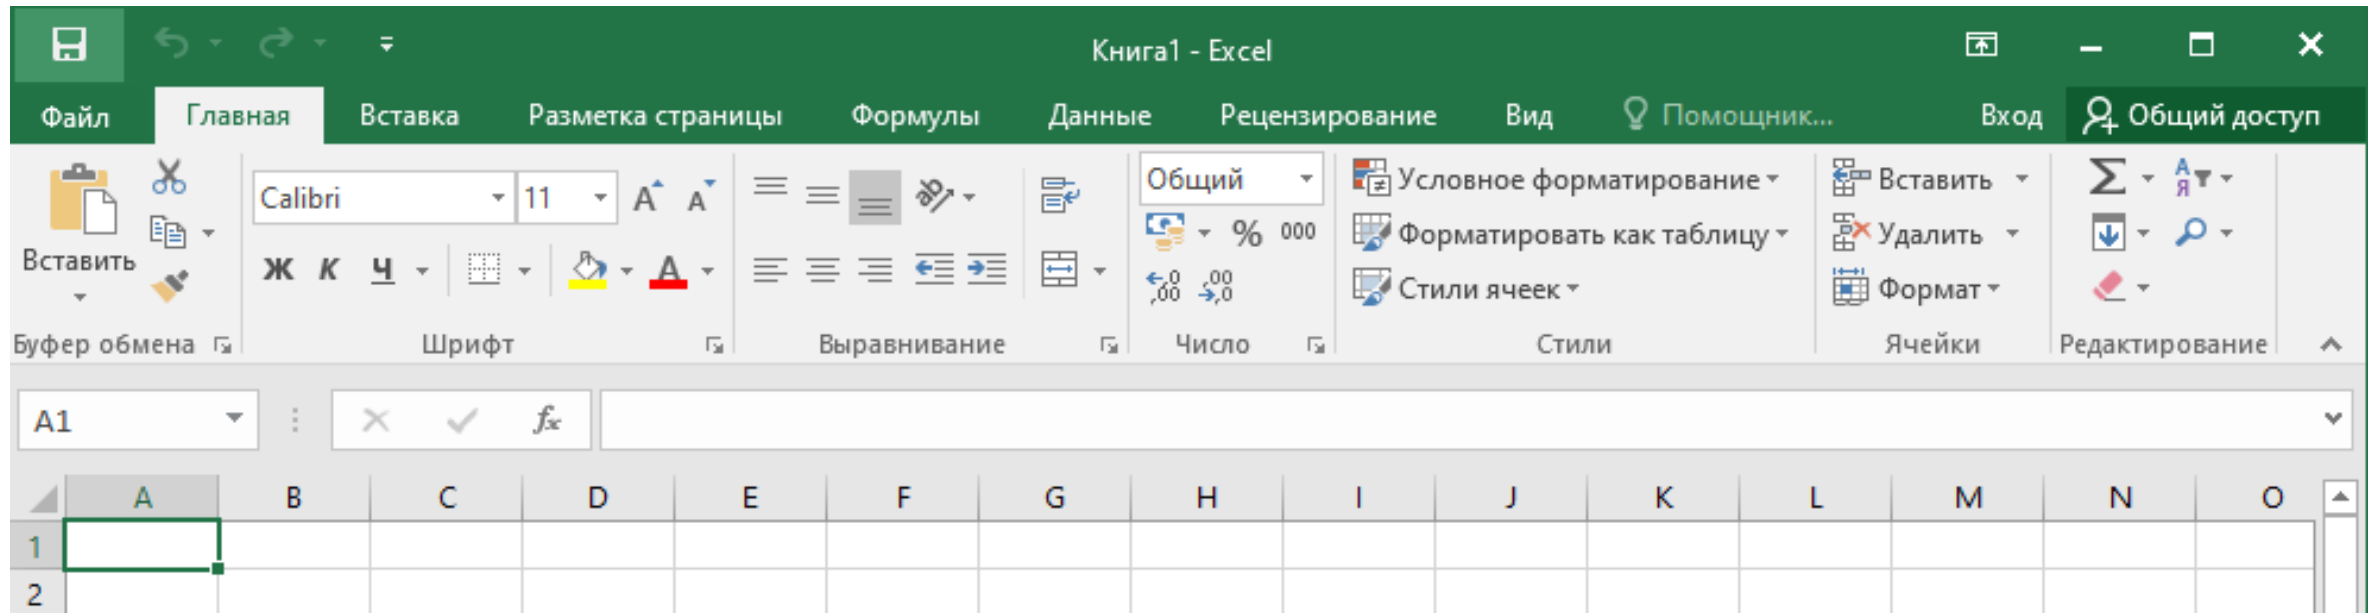

Интерфейс

Содержание Общее количество строк и столбцов на листе: 1 048 576 строк и 16 384 столбца