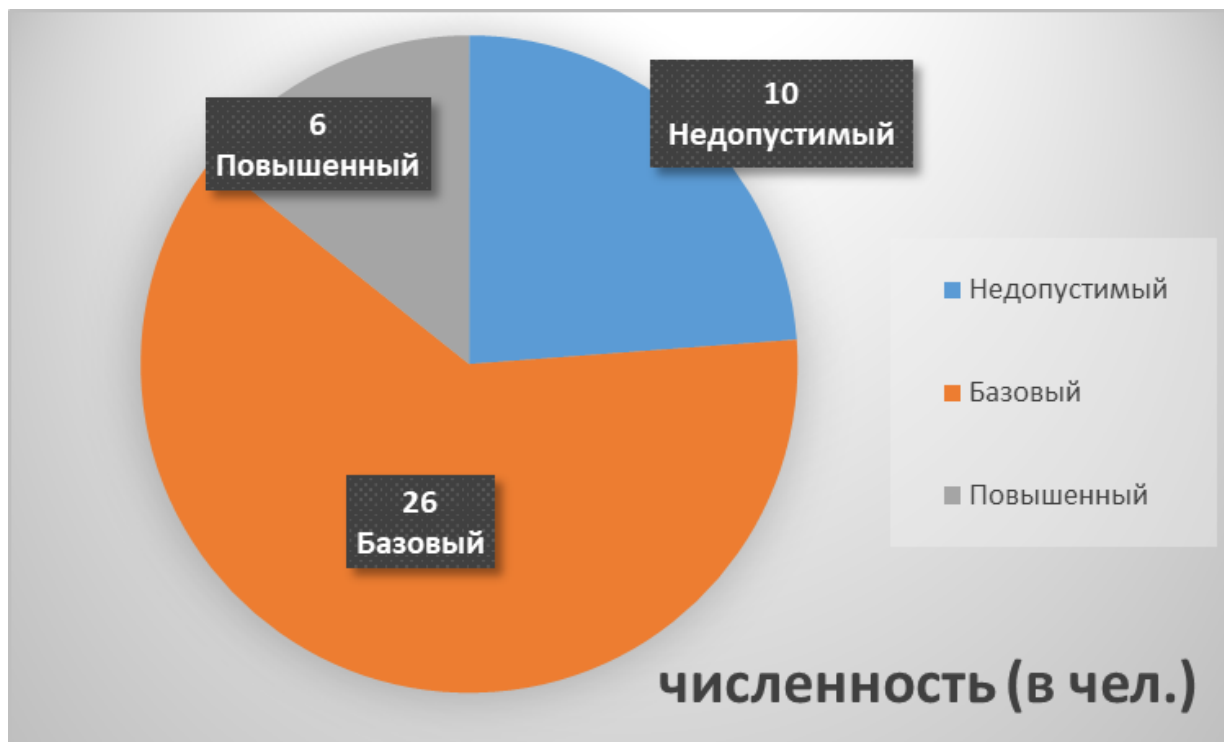

## Орехово-Зуевский городской округ – 73 человека

Недопустимый уровень – 8 человек

Базовый уровень – 46 человек

Повышенный уровень – 16 человек

Высокий уровень – 3 человека

**городской округ Павловский Посад – 2 человека**

Базовый уровень – 2 человека

**городской округ Реутов – 1 человек**

**Базовый уровень – 1 человек**

**городской округ Шатура –42 человека**

Недопустимый уровень –10 человек

Базовый уровень – 26 человек

Повышенный уровень –6 человек

**городской округ Электрогорск –1 человек**

**Базовый уровень – 1 человек**

**городской округ Электросталь –50 человек**

Недопустимый уровень –3 человека

Базовый уровень – 28 человек

Повышенный уровень –15 человек

Высокий уровень – 4 человека