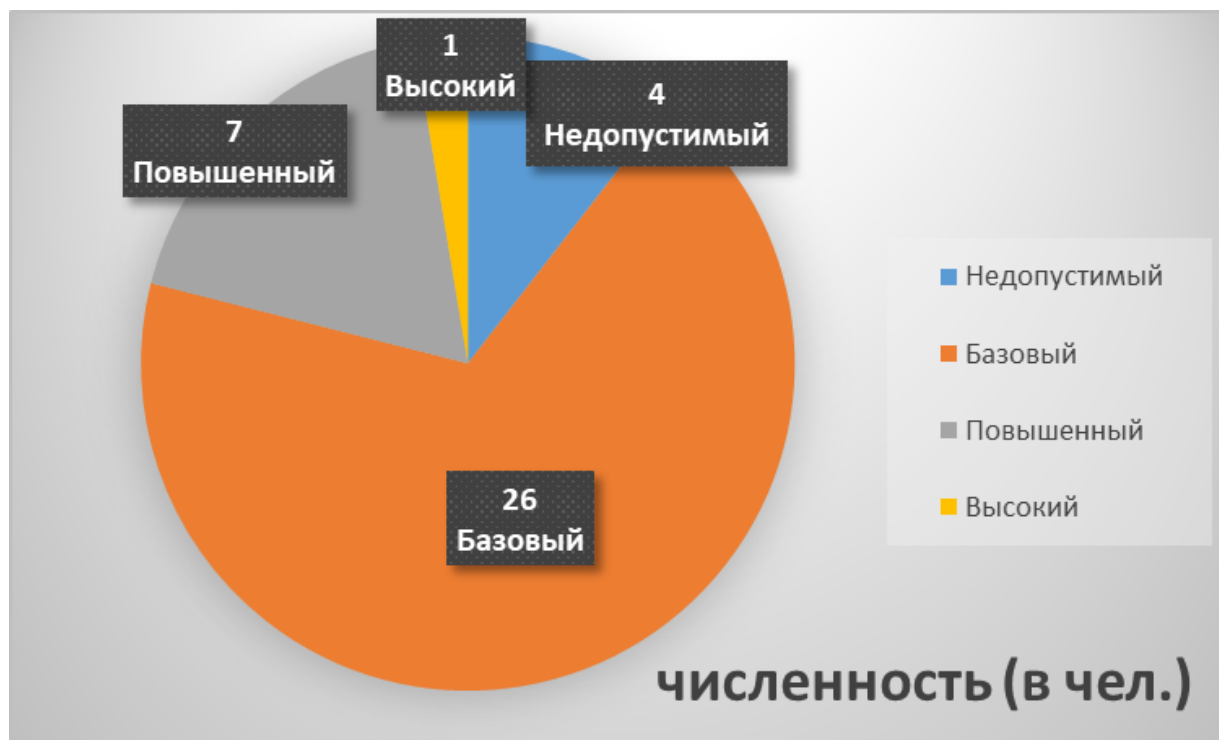

**Аналитическая справка по итогам  
регионального исследования компетенций учителей  
за декабрь 2022 года**

**Всего приняли участие – 207 человек**

**Богородский городской округ – 38 человек**

Недопустимый уровень – 4 человека

Базовый уровень – 26 человек

Повышенный уровень – 7 человек

Высокий уровень – 1 человек

## Орехово-Зуевский городской округ – 73 человека

Недопустимый уровень – 8 человек

Базовый уровень – 46 человек

Повышенный уровень – 16 человек

Высокий уровень – 3 человека

**городской округ Павловский Посад – 2 человека**