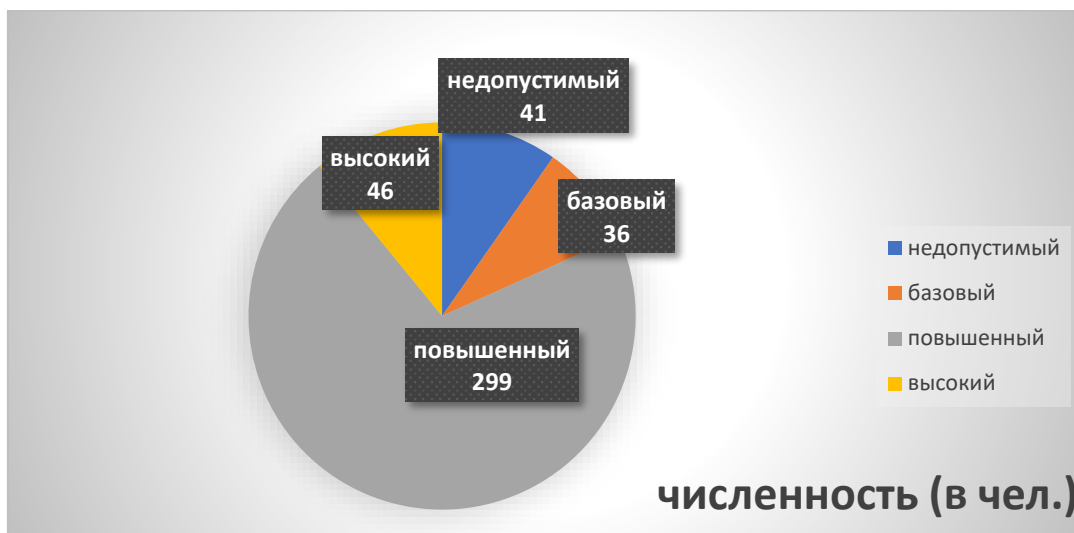

**Аналитическая справка по итогам
регионального исследования компетенций учителей
за март 2022 года**

Всего приняли участие - 422 человека

Недопустимый уровень – 41 человек

Базовый уровень – 36 человек

Повышенный уровень – 299 человек

Высокий уровень – 46 человек

Богородский городской округ – 2 человека

Недопустимый уровень – 0 человек

Базовый уровень – 0 человека

Повышенный уровень – 2 человека

Высокий уровень – 0 человек

Орехово-Зуевский городской округ – 397 человек

Недопустимый уровень – 40 человек

Базовый уровень – 34 человека

Повышенный уровень – 281 человек

Высокий уровень – 42 человек

городской округ Реутов – 15 человек

Недопустимый уровень – 1 человек

Базовый уровень – 2 человека