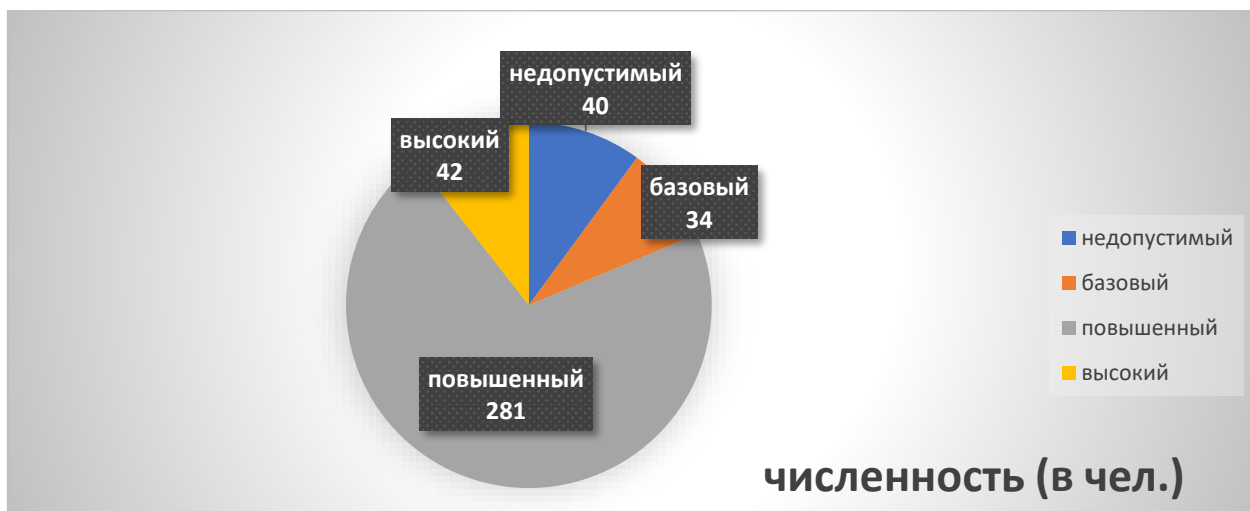

Высокий уровень – 46 человек

Богородский городской округ – 2 человека

Недопустимый уровень – 0 человек

Базовый уровень – 0 человека

Повышенный уровень – 2 человека

Высокий уровень – 0 человек

Орехово-Зуевский городской округ – 397 человек

Недопустимый уровень – 40 человек

Базовый уровень – 34 человека

Повышенный уровень – 281 человек

Высокий уровень – 42 человек

городской округ Реутов – 15 человек

Недопустимый уровень – 1 человек

Базовый уровень – 2 человека