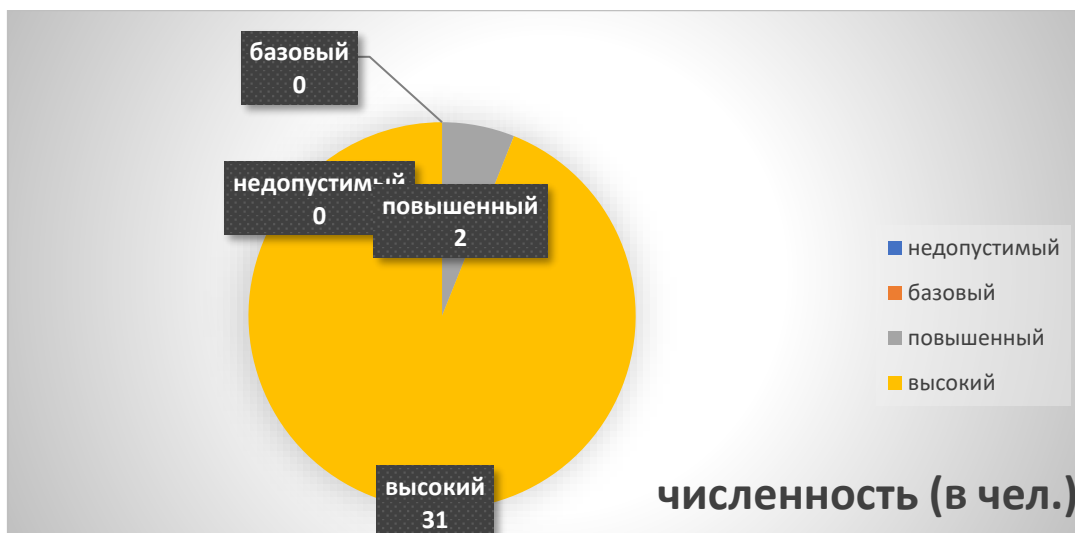

Высокий уровень – 46 человек

Богородский городской округ – 2 человека

Недопустимый уровень – 0 человек

Базовый уровень – 0 человека

Повышенный уровень – 2 человека

Высокий уровень – 0 человек

Орехово-Зуевский городской округ – 397 человек

Недопустимый уровень – 40 человек

Базовый уровень – 34 человека

Повышенный уровень – 281 человек

Высокий уровень – 42 человек

городской округ Реутов – 15 человек

Недопустимый уровень – 1 человек

Базовый уровень – 2 человека