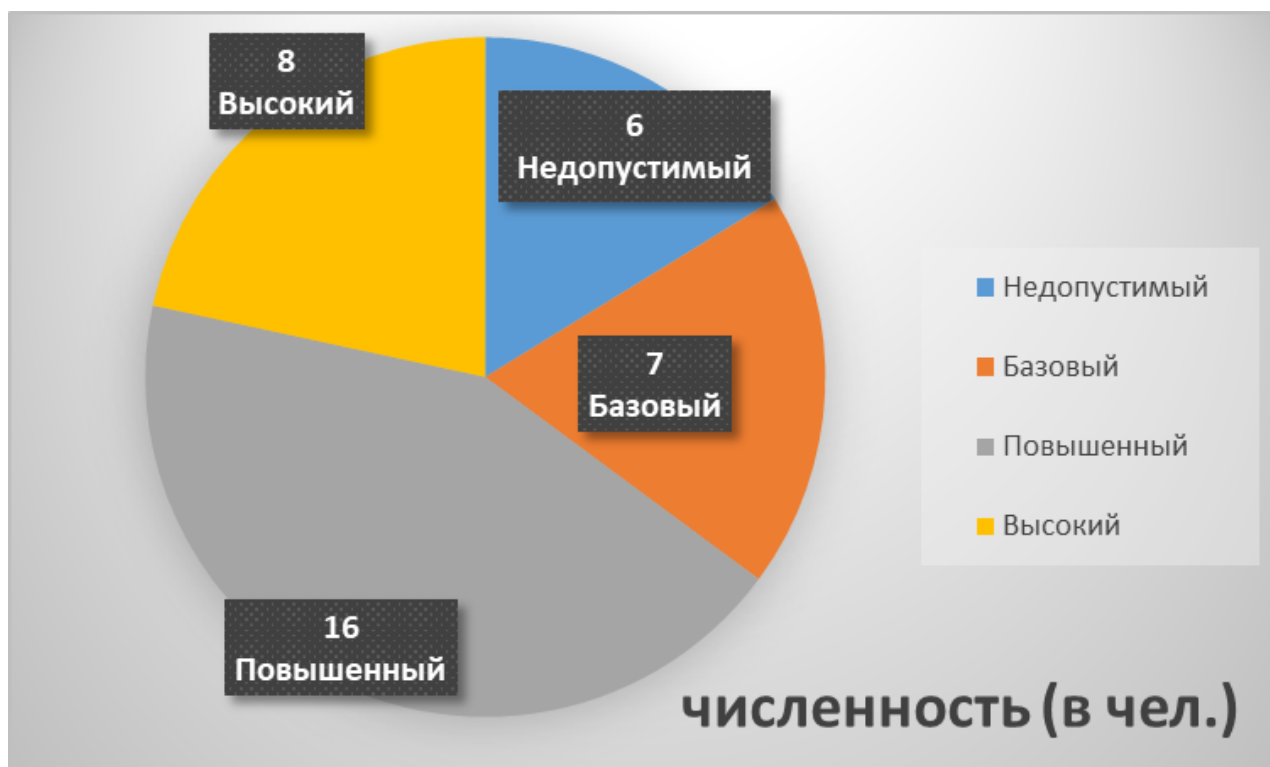

**Аналитическая справка по итогам
регионального исследования компетенций учителей
за февраль 2023 года**

Всего приняли участие – 148 человек

Богородский городской округ – 37 человек

Недопустимый уровень – 6 человек

Базовый уровень – 7 человек

Повышенный уровень – 16 человек

Высокий уровень – 8 человек

Орехово-Зуевский городской округ – 51 человек

Недопустимый уровень – 34 человека

Базовый уровень – 17 человек

городской округ Павловский Посад – 7 человек

Недопустимый уровень – 2 человека

Базовый уровень – 5 человек

городской округ Реутов – 6 человек

Недопустимый уровень – 2 человека

Базовый уровень – 4 человека

городской округ Шатура – 29 человек

Недопустимый уровень – 16 человек