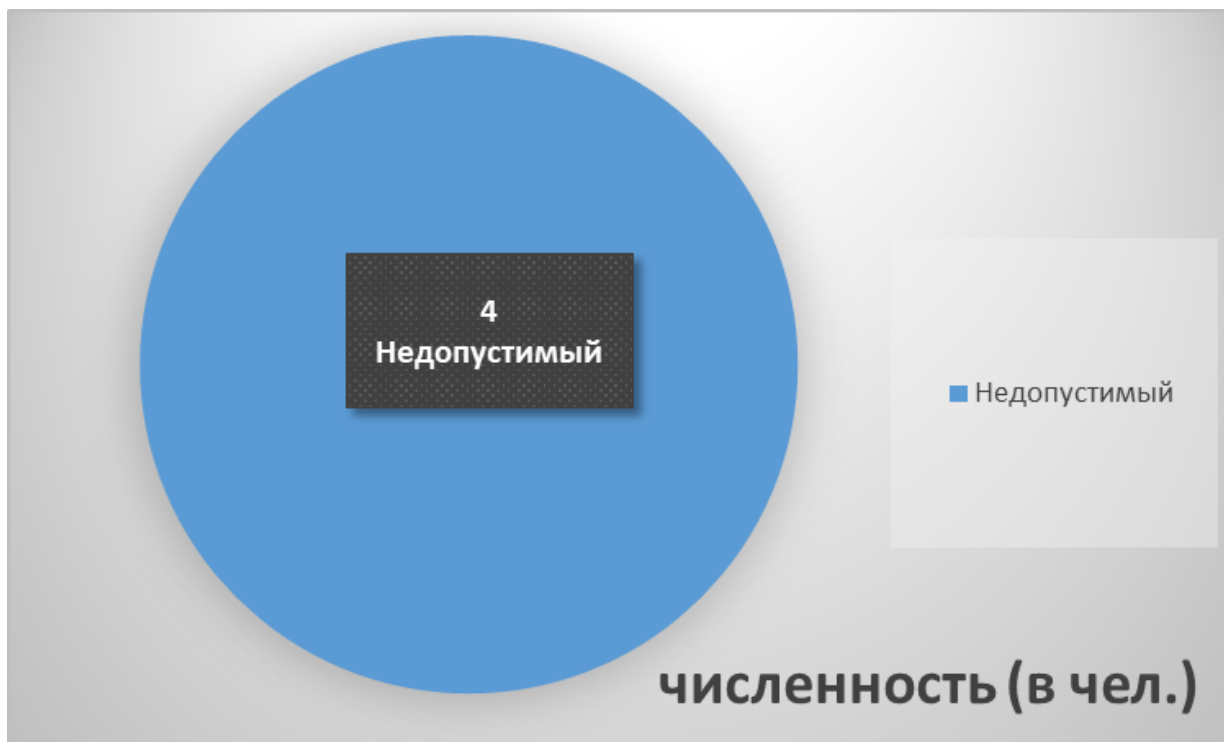

## Орехово-Зуевский городской округ – 22 человека

Недопустимый уровень – 13 человек

Базовый уровень – 7 человек

Повышенный уровень – 1 человек

Высокий уровень – 1 человек

**Павлово-Посадский городской округ – 4 человека**

Недопустимый уровень – 4 человека

**городской округ Шатура – 3 человека**

Базовый уровень – 2 человека

Повышенный уровень – 1 человек

**городской округ Реутов – 3 человека**

Недопустимый уровень – 1 человек