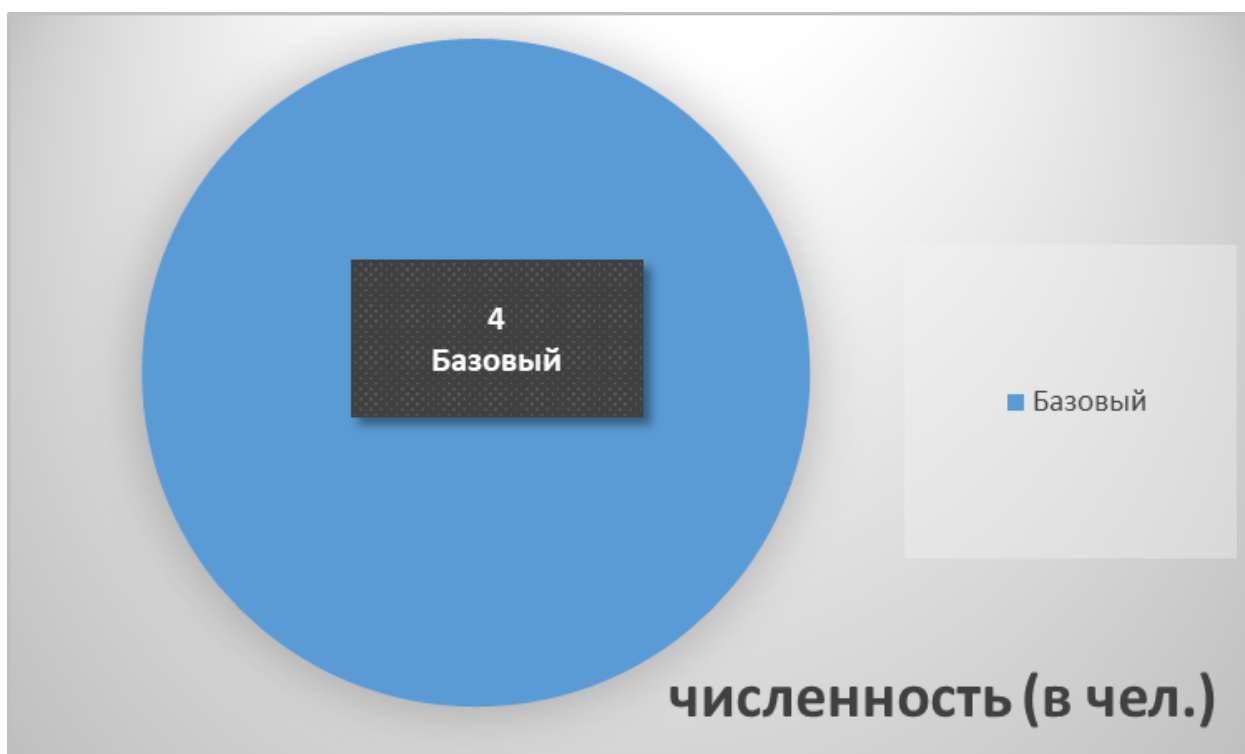

Базовый уровень – 5 человек

Повышенный уровень – 1 человек

Орехово-Зуевский городской округ – 31 человек

Недопустимый уровень – 18 человек

Базовый уровень – 10 человек

Повышенный уровень – 1 человек

Высокий уровень – 2 человека

Павлово-Посадский городской округ – 4 человека

Базовый уровень – 4 человека

городской округ Шатура – 5 человек

Недопустимый уровень – 3 человека

Базовый уровень – 1 человек

Повышенный уровень – 1 человек

городской округ Электросталь – 17 человек