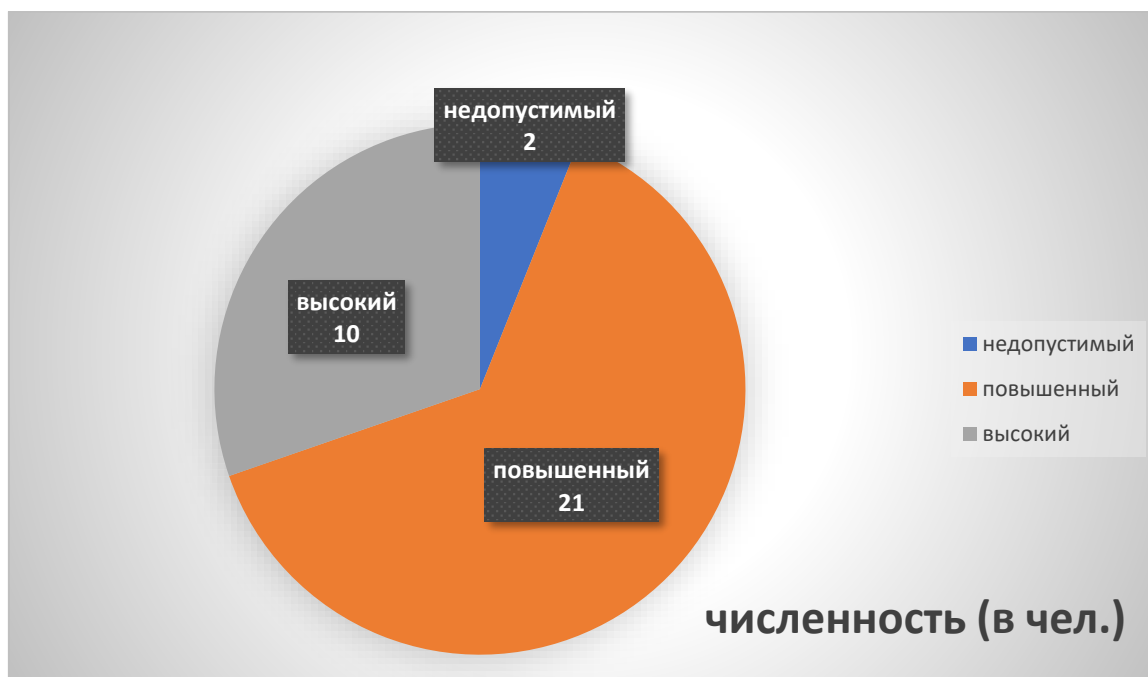

**Аналитическая справка по итогам
регионального исследования компетенций учителей
за апрель 2022 года**

Всего приняли участие - 237 человек

городской округ Павловский Посад – 52 человека

Недопустимый уровень – 2 человека

Базовый уровень – 9 человек

Повышенный уровень – 37 человек

Высокий уровень – 4 человека

городской округ Шатура – 33 человека

Недопустимый уровень – 2 человека

Повышенный уровень – 21 человек

Высокий уровень – 10 человек

городской округ Электрогорск – 23 человека

Недопустимый уровень – 1 человек

Базовый уровень – 3 человека

Повышенный уровень – 16 человек

Высокий уровень – 3 человека

городской округ Электросталь – 129 человек

Недопустимый уровень – 11 человек

Базовый уровень – 16 человек

Повышенный уровень – 88 человек

Высокий уровень – 14 человек