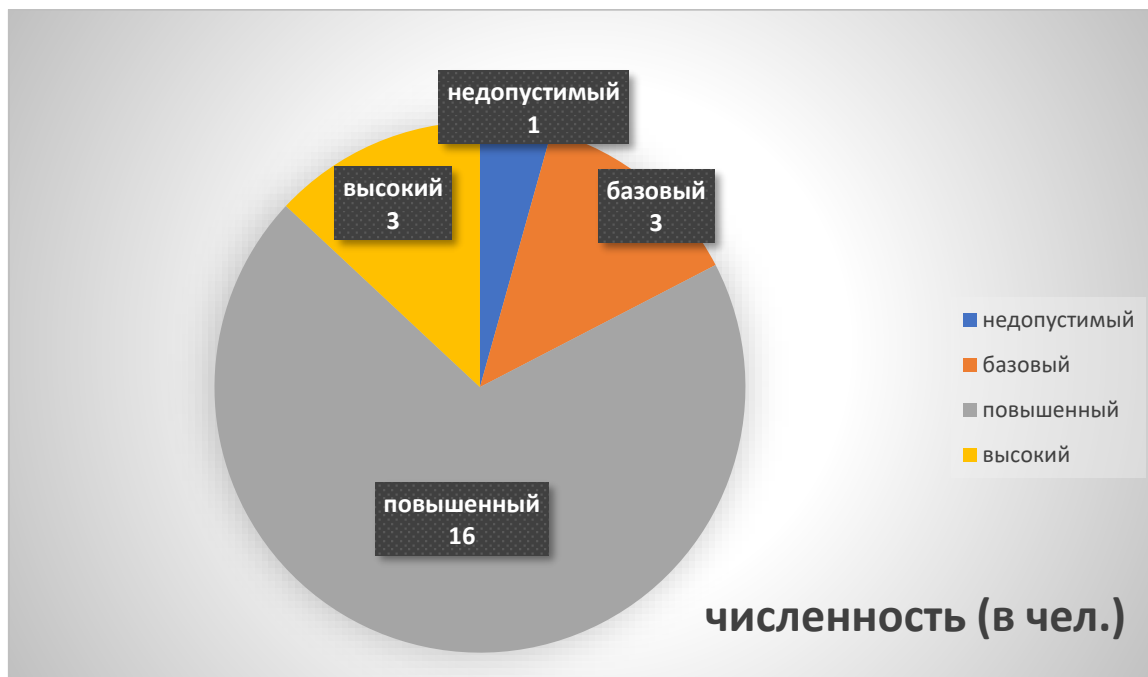

**Аналитическая справка по итогам
регионального исследования компетенций учителей
за апрель 2022 года**

Всего приняли участие - 237 человек

городской округ Павловский Посад – 52 человека

Недопустимый уровень – 2 человека

Базовый уровень – 9 человек

Повышенный уровень – 37 человек

Высокий уровень – 4 человека

городской округ Шатура – 33 человека

Недопустимый уровень – 2 человека

Повышенный уровень – 21 человек

Высокий уровень – 10 человек

городской округ Электрогорск – 23 человека

Недопустимый уровень – 1 человек

Базовый уровень – 3 человека

Повышенный уровень – 16 человек

Высокий уровень – 3 человека

городской округ Электросталь – 129 человек

Недопустимый уровень – 11 человек

Базовый уровень – 16 человек

Повышенный уровень – 88 человек

Высокий уровень – 14 человек