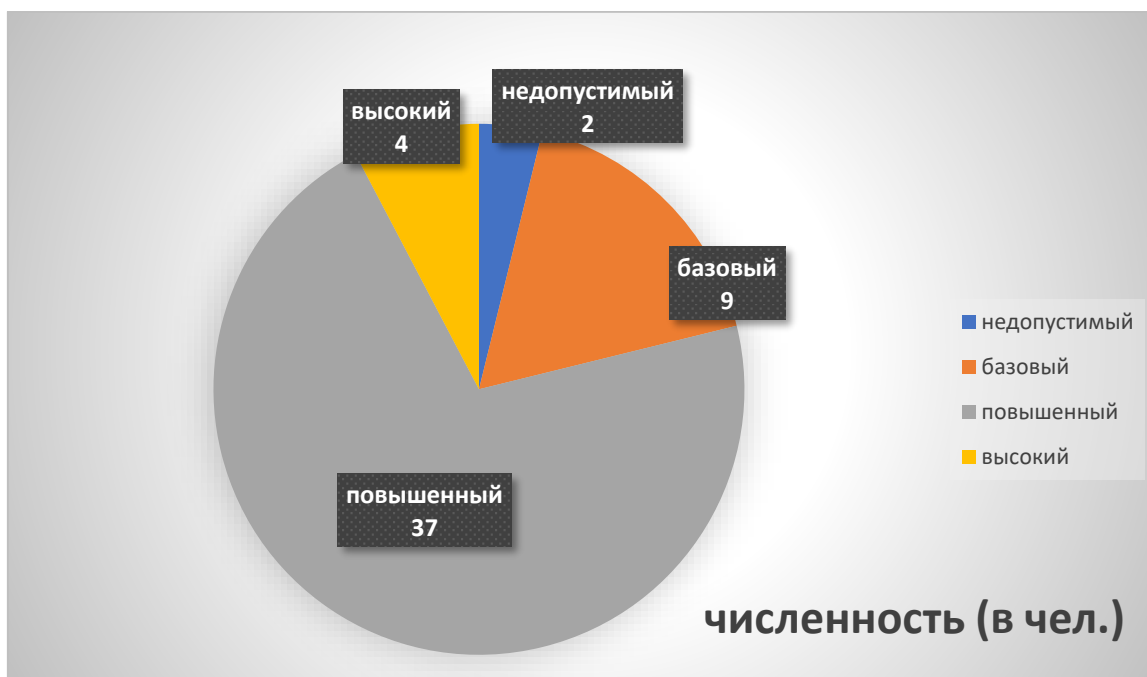

**Аналитическая справка по итогам
регионального исследования компетенций учителей
за апрель 2022 года**

Всего приняли участие - 237 человек

городской округ Павловский Посад – 52 человека

Недопустимый уровень – 2 человека

Базовый уровень – 9 человек

Повышенный уровень – 37 человек

Высокий уровень – 4 человека

городской округ Шатура – 33 человека

Недопустимый уровень – 2 человека

Повышенный уровень – 21 человек

Высокий уровень – 10 человек